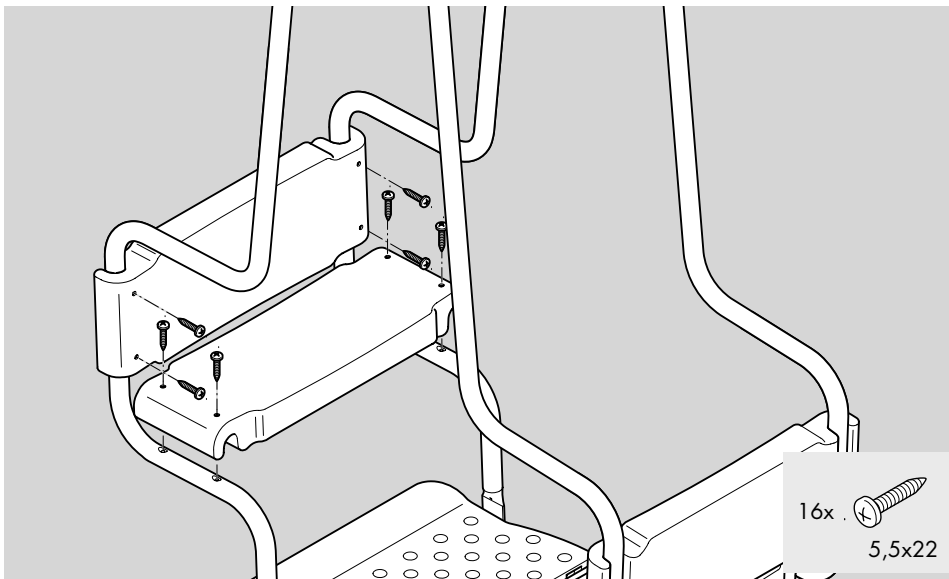

3

4

Ersatzteilzeichnung

Geben Sie bei Ersatzteilbestellungen bitte die vollständige Artikelnummer, die Ersatzteilnummer, die benötigte Stückzahl sowie die Seriennummer an.

Bestellbeispiel: Art.-Nr. 08376-980/Ersatzteil-Nr. 70120384/Stück /Seriennummer: .....

Wichtig: Zu verschraubende Ersatzteile werden grundsätzlich ohne Verschraubungsmaterial berechnet und geliefert. Falls Bedarf an entsprechendem Verschraubungsmaterial besteht, ist dieses durch den Zusatz „mit Verschraubungsmaterial“ bei der Ersatzteilbestellung anzugeben.

Ⓓ **HEINZ KETTLER GmbH & Co. KG** · Postfach 1020 · D-59463 Ense-Parsit

Ⓐ **KETTLER Austria GmbH** · Ginzkeyplatz 10 · 5020 Salzburg

Ⓢ **Trisport AG** · Im Bösch · CH-6331 Hünenberg

www.kettler.net

Ersatzteilliste

Teil Nr.	Bezeichnung	Stück	Ersatzteil-Nr. für 08376-980
1	Gondelhängerrohr mit Buchse	4	94211224
2	Gondelfußrohr	2	94211201
3	Gondelaufhängung	4	70120385
4	Sitz-/Rückenelement	4	70120380
5	Fußplatte	2	70120384
6	Buchse für Gondelhängerrohr	4	10116030
7	Gelenkbrücke mit Klemmbrücke	2	94210622
8	Schraubenbeutel für Gelenkbrücke mit Klemmbrücke (ohne Abbildung)	1	94280130
9	Schraubenbeutel für Gondel inkl. Gondelaufhängung (ohne Abbildung)	1	94280357