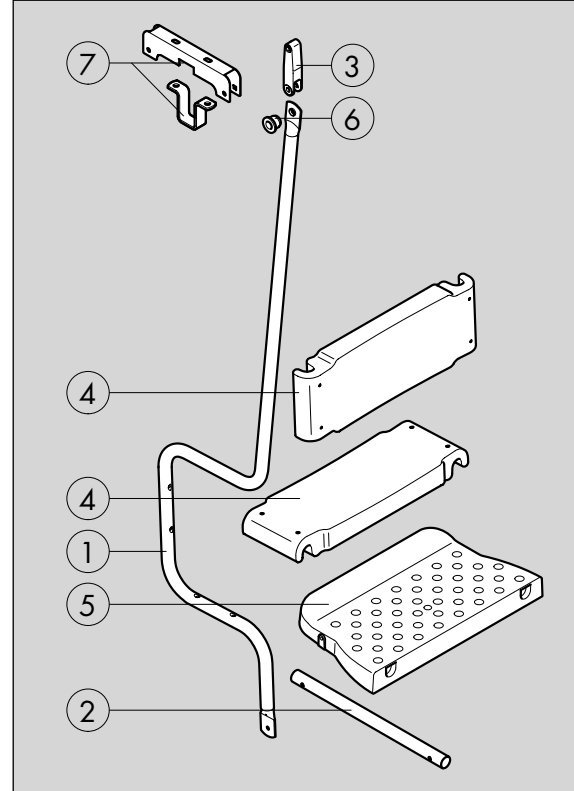

KETTLER

Montageanleitung für Schaukel-Zubehör "Gondel" Art.-Nr. 08376-980

Geeignet für KETTLER Schaukelgestelle
mit 2100/2130 mm Firsthöhe

Wichtige Hinweise:
Beachten Sie die Sicherheitshinweise in der
Montageanleitung des Schaukelgestells!

1 a

1 b

2

3

4

Ersatzteilzeichnung

Geben Sie bei Ersatzteilbestellungen bitte die vollständige Artikelnummer, die Ersatzteilnummer, die benötigte Stückzahl sowie die Seriennummer an.

Bestellbeispiel: Art.-Nr. 08376-980/Ersatzteil-Nr. 70120384/Stück /Seriennummer:

Teil Nr.	Bezeichnung	Stück	Ersatzteil-Nr. für 08376-980
1	Gondelhängerrohr mit Buchse	4	94211224
2	Gondelfußrohr	2	94211201
3	Gondelaufhängung	4	70120385
4	Sitz-/Rückenelement	4	70120380
5	Fußplatte	2	70120384
6	Buchse für Gondelhängerrohr	4	10116030
7	Gelenkbrücke mit Klemmbrücke	2	94210622
8	Schraubenbeutel für Gelenkbrücke mit Klemmbrücke (ohne Abbildung)	1	94280130
9	Schraubenbeutel für Gondel inkl. Gondelaufhängung (ohne Abbildung)	1	94280357