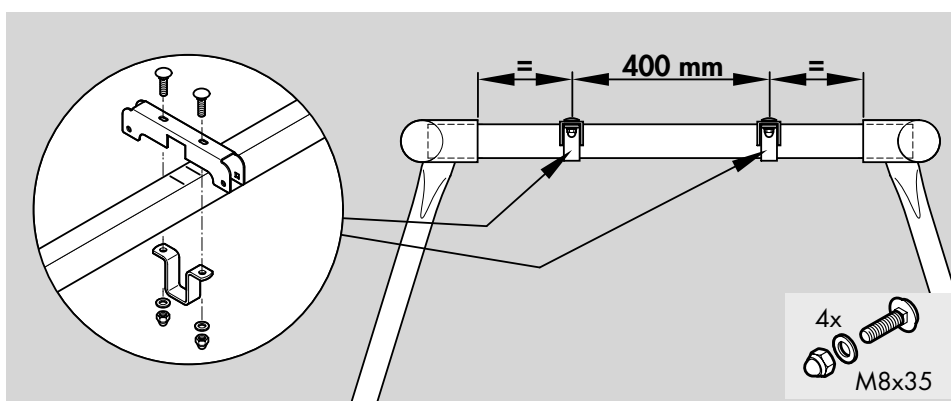

KETTLER

Montageanleitung für Schaukel-Zubehör "Gondel" Art.-Nr. 08376-980

Geeignet für KETTLER Schaukelgestelle
mit 2100/2130 mm Firsthöhe

Wichtige Hinweise:
Beachten Sie die Sicherheitshinweise in der
Montageanleitung des Schaukelgestells!

1 a

1 b

2