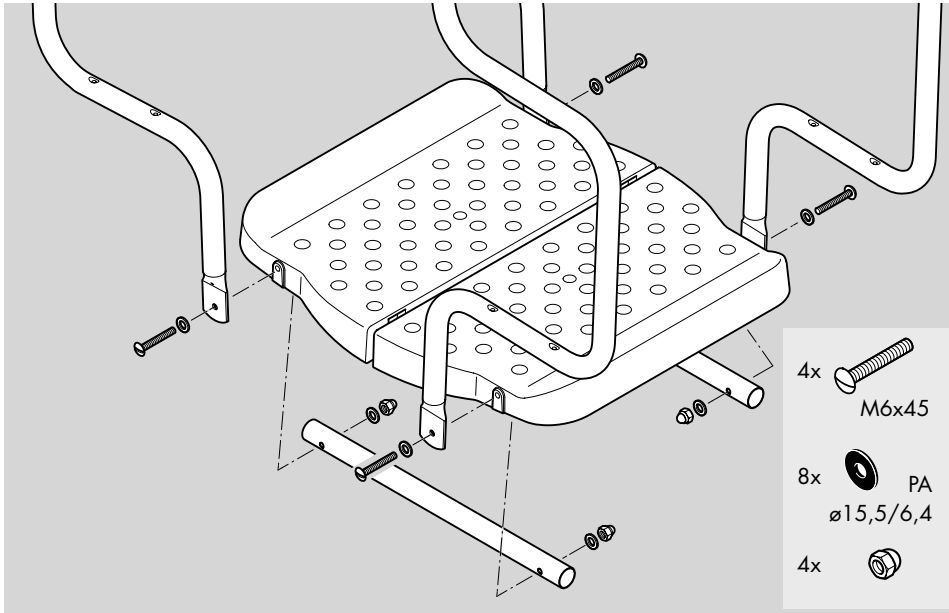

KETTLER

Montageanleitung für Schaukel-Zubehör "Gondel" Art.-Nr. 08376-980

Geeignet für KETTLER Schaukelgestelle
mit 2100/2130 mm Firsthöhe

Wichtige Hinweise:
Beachten Sie die Sicherheitshinweise in der
Montageanleitung des Schaukelgestells!

1 a

1 b

2

3

4

Ersatzteilzeichnung

Geben Sie bei Ersatzteilbestellungen bitte die vollständige Artikelnummer, die Ersatzteilnummer, die benötigte Stückzahl sowie die Seriennummer an.

Bestellbeispiel: Art.-Nr. 08376-980/Ersatzteil-Nr. 70120384/Stück /Seriennummer:

Teil Nr.	Bezeichnung	Stück	Ersatzteil-Nr. für 08376-980
1	Gondelhängerrohr mit Buchse	4	94211224
2	Gondelfußrohr	2	94211201
3	Gondelaufhängung	4	70120385
4	Sitz-/Rückenelement	4	70120380
5	Fußplatte	2	70120384
6	Buchse für Gondelhängerrohr	4	10116030
7	Gelenkbrücke mit Klemmbrücke	2	94210622
8	Schraubenbeutel für Gelenkbrücke mit Klemmbrücke (ohne Abbildung)	1	94280130
9	Schraubenbeutel für Gondel inkl. Gondelaufhängung (ohne Abbildung)	1	94280357