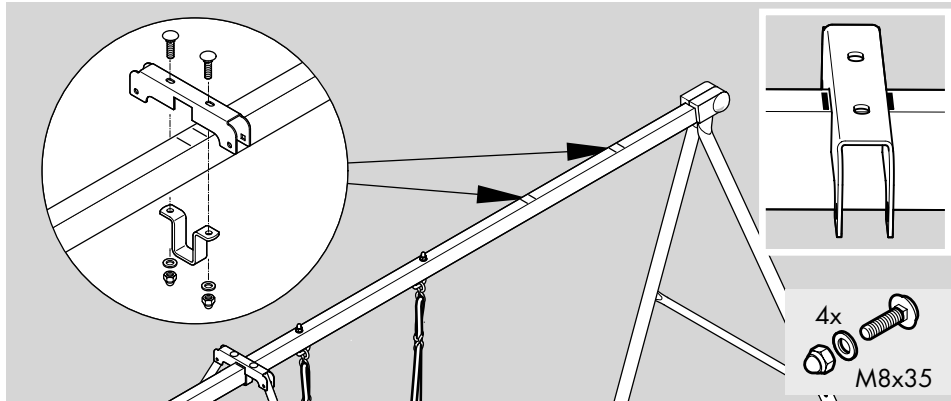

KETTLER

Montageanleitung für Schaukel-Zubehör "Gondel" Art.-Nr. 08376-980

Geeignet für KETTLER Schaukelgestelle
mit 2100/2130 mm Firsthöhe

Wichtige Hinweise:
Beachten Sie die Sicherheitshinweise in der
Montageanleitung des Schaukelgestells!

1 a