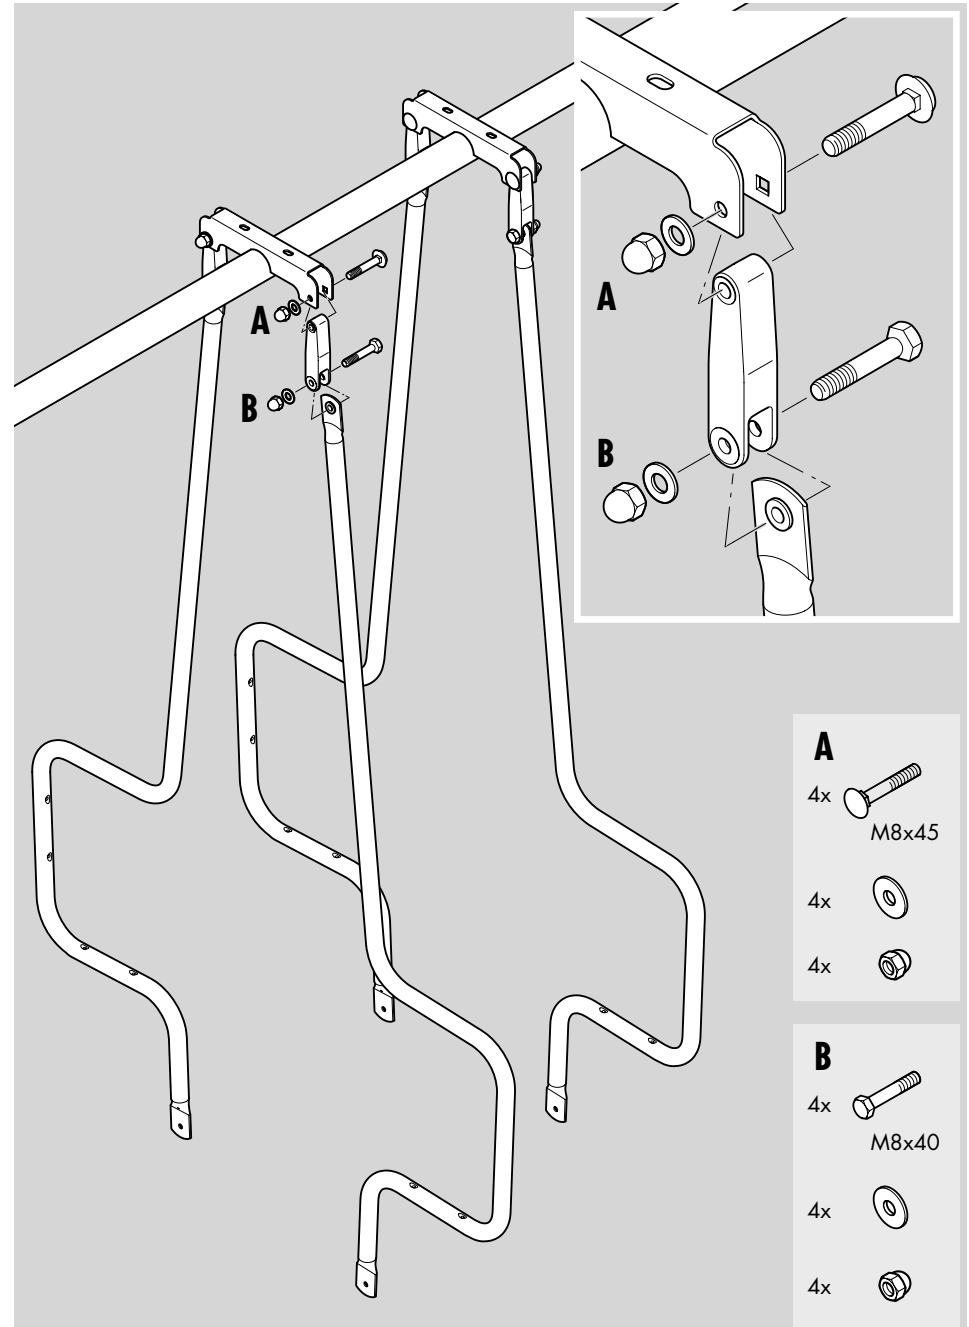

KETTLER

Montageanleitung für Schaukel-Zubehör "Gondel" Art.-Nr. 08376-980

Geeignet für KETTLER Schaukelgestelle
mit 2100/2130 mm Firsthöhe

Wichtige Hinweise:
Beachten Sie die Sicherheitshinweise in der
Montageanleitung des Schaukelgestells!

1 a

1 b

2

3

4

Ersatzteilzeichnung

Geben Sie bei Ersatzteilbestellungen bitte die vollständige Artikelnummer, die Ersatzteilnummer, die benötigte Stückzahl sowie die Seriennummer an.

Bestellbeispiel: Art.-Nr. 08376-980/Ersatzteil-Nr. 70120384/Stück /Seriennummer:

Teil Nr.	Bezeichnung	Stück	Ersatzteil-Nr. für 08376-980
1	Gondelhängerrohr mit Buchse	4	94211224
2	Gondelfußrohr	2	94211201
3	Gondelaufhängung	4	70120385
4	Sitz-/Rückenelement	4	70120380
5	Fußplatte	2	70120384
6	Buchse für Gondelhängerrohr	4	10116030
7	Gelenkbrücke mit Klemmbrücke	2	94210622
8	Schraubenbeutel für Gelenkbrücke mit Klemmbrücke (ohne Abbildung)	1	94280130
9	Schraubenbeutel für Gondel inkl. Gondelaufhängung (ohne Abbildung)	1	94280357